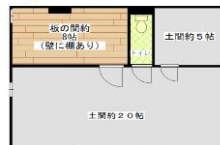

5月末退去<仲介>

万葉公園・ここめの湯
そばです。

空予定

駐車場までが遠い方 駐車場付物件に住替えませんか!

女性専用(女性にうれしい設備が沢山)
駐車場1台付 59,000円 2階角部屋

- 湯河原町中央 2-11-29
- 湯河原駅徒歩10分
- 軽量鉄骨造2階建2階
- 洋室6帖・3帖、K2帖
- 駐車場/1台分付
- 敷金1・礼金1
- 平成15年築
- システムキッチン・浴室乾燥機付き
- タイワハウスの高級コーポ
- 6月中旬空き予定

<仲介>

★湯河原町中央2丁目 1階角部屋
3DK 65,000円 駐車場1台分付

- 湯河原町中央 2-14-12 <仲介>
- 木造2階建1階角部屋
- 和室6畳・6畳、洋室4.5帖、台所約7帖
- 駐車場/1台分含まます
- 敷金2・礼金なし
- 住環境良好・買い物便利 専用庭でミニ家庭菜園
- マックスバリュまで徒歩約2分 も楽しめます!

1階専用庭

<約50㎡>

旧病院入口バス停隣★バス通り沿い <仲介>
1階店舗 60,000円 小売業に最適

- 湯河原町宮上 452
- 見附町バス停徒歩2分
- 木造2階建 【61.66㎡】
- 1階:ワンフロア
- 敷金3
- 礼金1
- 駐車場/近隣
- 温泉場商店街が元気に
なってきました!
次は貴方の番です!

☆賃貸物件☆(諸条件相談可能★すべて仲介)

NO	地区	間取	賃料等	駐車場	敷金	礼金
1	宮上	2K	25,000円	近隣	2	0
2	宮上	2K	30,000円	8,000円	1	0
3	宮上	1DK	35,000円	近隣	2	0
4	宮上	3DK	60,000円	1台付	1	1
5	宮下	3DK	50,000円	5,000円	1	0
6	宮下	3DK	58,000円	5,000円	1	0
7	土肥1丁目	2K	41,000円	近隣	1	1
8	土肥1丁目	2DK	63,000円	近隣	0	0
9	土肥2丁目	2K	37,000円	近隣	1	0
10	土肥2丁目	平家	60,000円	近隣	1	1
11	土肥6丁目	2K	40,000円	5,000円	1	1
12	城堀	2DK	58,000円	近隣	1	1
13	吉浜(川堀)	2K	30,000円	5,000円	2	0
14	熱海市泉	2DK	42,000円	近隣	2	0
15	熱海市泉	2DK	75,000円	近隣	1	1
16	門川	事務所	180,000円	近隣	2	1