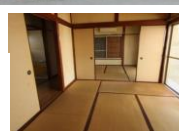

湯河原町土肥★平家★2SDK 58,000円
ペット飼育(小型犬・猫)相談 <仲介>

- ●湯河原町土肥 3-2-4
- ●湯河原駅徒歩10分
- ●木造平家建【39.66㎡】
- ●和室6畳・4.5畳・3畳 DK約4.5帖
- ●敷金1・礼金1
- ●駐車場/近隣