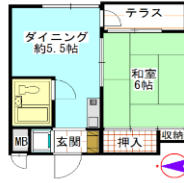

エアコン完備

万葉公園もリニューアルし、近々、近隣に店舗が2つ
新規開店する予定です。楽しみですね!

2階35,000円・3階37,000円もございます

空予定

春ですわ! 足も軽やかに部屋探し♪ 新しい発見もあるかも!

3月下旬空き予定★湯河原町中央2丁目 1階角部屋
3DK 65,000円 駐車場1台付★湯河原駅徒歩11分

- 湯河原町中央 2-14-12 <仲介>
- 木造2階建1階角部屋
- 和室6畳、6畳、洋室4.5帖
- 台所約7帖
- 駐車場/1台分含まます
- 敷金2・礼金なし

内見予約承ります

住環境良好
買物便利♪

<約50m>

空きました

源泉かけ流し家族風呂あり★
第二大滝マンション 3階角部屋
2DK 駐車場1台付 62,000円

- 湯河原町宮上 662-6
- 源泉境バス停歩1分
- 鉄筋コンクリート造3階建
- 和室6畳・6畳、DK約6.6帖
- 敷金1・礼金1
- 駐車場/近隣1台分無料

オートロック
家族風呂は鍵をかけて
貸切りで入浴してください
24時間入浴可能